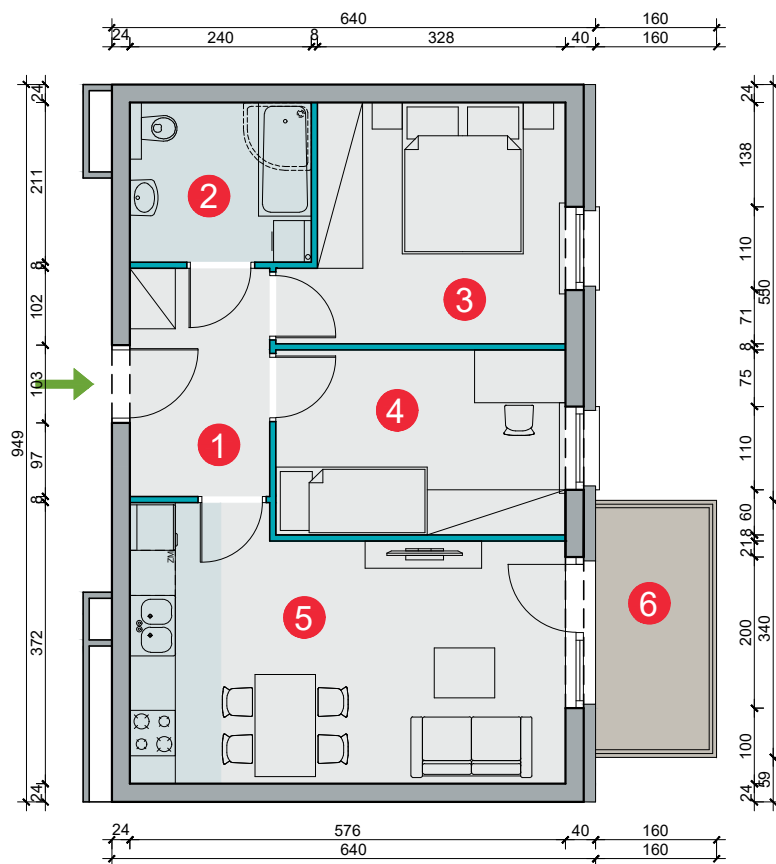

Budynek	Studencka 5 (bud. 8)
Nr mieszkania	49
Piętro	0
Liczba pokoi	3
Powierzchnia użytkowa	49,83 m <sup>2</sup> (* 51,60 m <sup>2</sup> )
Klatka	C

1	przedpokój	5,49 m <sup>2</sup>
2	łazienka	4,97 m <sup>2</sup>
3	pokój	10,87 m <sup>2</sup>
4	pokój	9,26 m <sup>2</sup>
5	pokój dzienny z aneksem kuch.	19,24 m <sup>2</sup>
6	balkon	4,80 m <sup>2</sup>