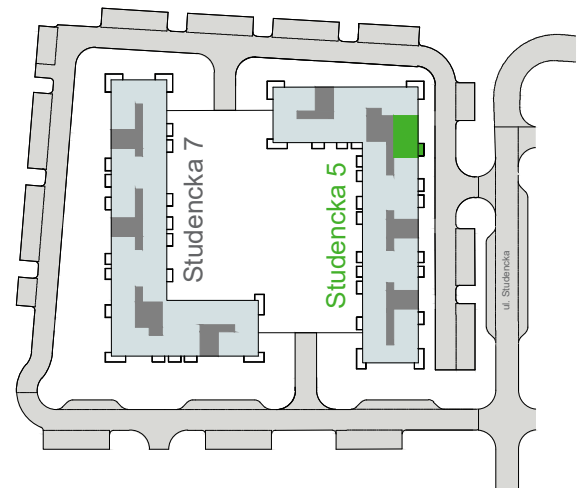

Budynek	Studencka 5 (bud. 8)
Nr mieszkania	49
Piętro	0
Liczba pokoi	3
Powierzchnia użytkowa	49,83 m <sup>2</sup> (* 51,60 m <sup>2</sup> )
Klatka	C

1	przedpokój	5,49 m <sup>2</sup>
2	łazienka	4,97 m <sup>2</sup>
3	pokój	10,87 m <sup>2</sup>
4	pokój	9,26 m <sup>2</sup>
5	pokój dzienny z aneksem kuch.	19,24 m <sup>2</sup>
6	balkon	4,80 m <sup>2</sup>