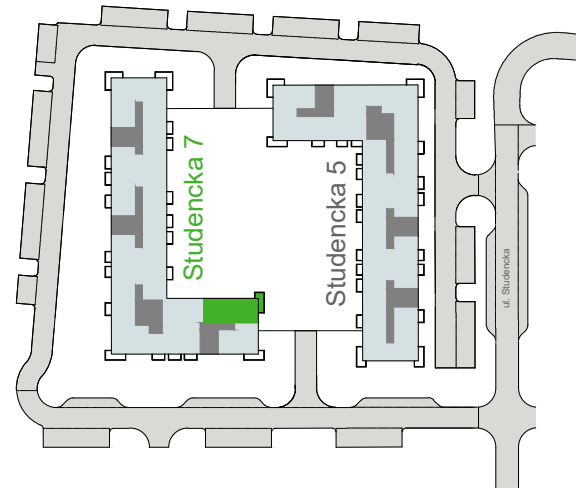

Budynek	Studencka 7 (bud. 7)
Nr mieszkania	70
Piętro	0
Liczba pokoi	4
Powierzchnia użytkowa	76,87 m <sup>2</sup> (* 79,12 m <sup>2</sup> )
Klatka	D

1 przedpokój	9,63 m <sup>2</sup>	5 pokój	7,76 m <sup>2</sup>
2 łazienka	3,27 m <sup>2</sup>	6 pokój	10,55 m <sup>2</sup>
3 łazienka	5,03 m <sup>2</sup>	7 pokój dzienny z aneksem kuch.	29,50 m <sup>2</sup>
4 pokój	11,02 m <sup>2</sup>	8 ogródek	27,74 m <sup>2</sup>