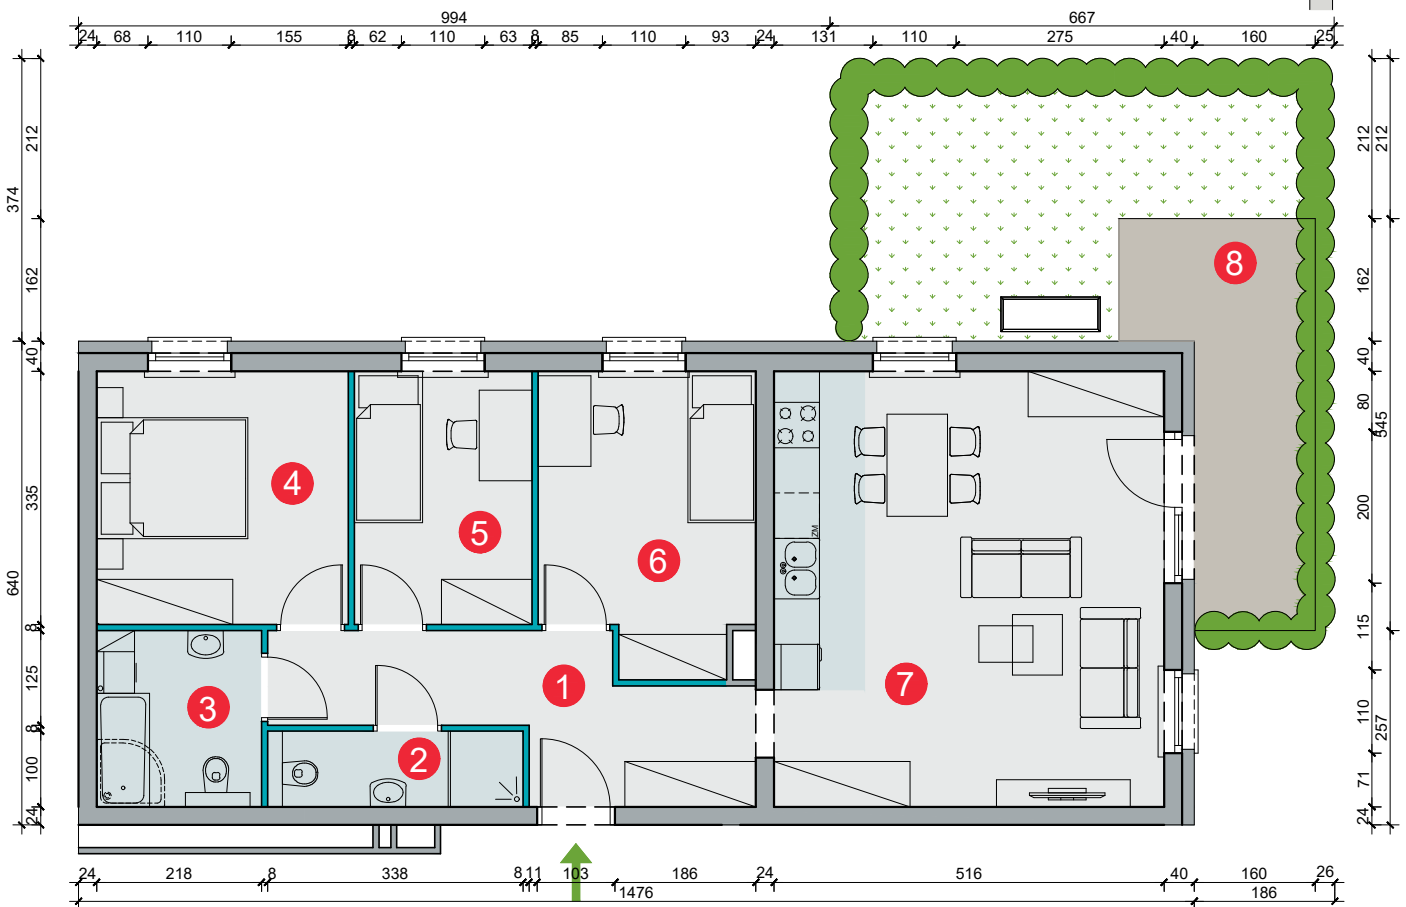

Budynek	Studencka 7 (bud. 7)
Nr mieszkania	70
Piętro	0
Liczba pokoi	4
Powierzchnia użytkowa	76,87 m <sup>2</sup> (* 79,12 m <sup>2</sup> )
Klatka	D

1 przedpokój	9,63 m <sup>2</sup>	5 pokój	7,76 m <sup>2</sup>
2 łazienka	3,27 m <sup>2</sup>	6 pokój	10,55 m <sup>2</sup>
3 łazienka	5,03 m <sup>2</sup>	7 pokój dzienny z aneksem kuch.	29,50 m <sup>2</sup>
4 pokój	11,02 m <sup>2</sup>	8 ogródek	27,74 m <sup>2</sup>