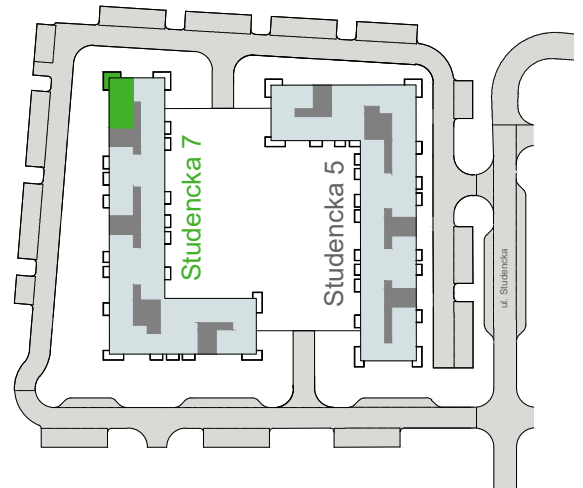

<b>Budynek</b>	<b>Studencka 7 (bud. 7)</b>
<b>Nr mieszkania</b>	<b>1</b>
<b>Piętro</b>	<b>0</b>
<b>Liczba pokoi</b>	<b>3</b>
<b>Powierzchnia użytkowa</b>	<b>69,84 m<sup>2</sup> (* 71,60 m<sup>2</sup>)</b>
<b>Klatka</b>	<b>A</b>

<b>1</b>	przedpokój	7,96 m <sup>2</sup>
<b>2</b>	łazienka	4,53 m <sup>2</sup>
<b>3</b>	pokój	12,65 m <sup>2</sup>
<b>4</b>	pokój	11,12 m <sup>2</sup>
<b>5</b>	pokój dzienny z aneksem kuch.	33,58 m <sup>2</sup>
<b>6</b>	balkon	11,55 m <sup>2</sup>