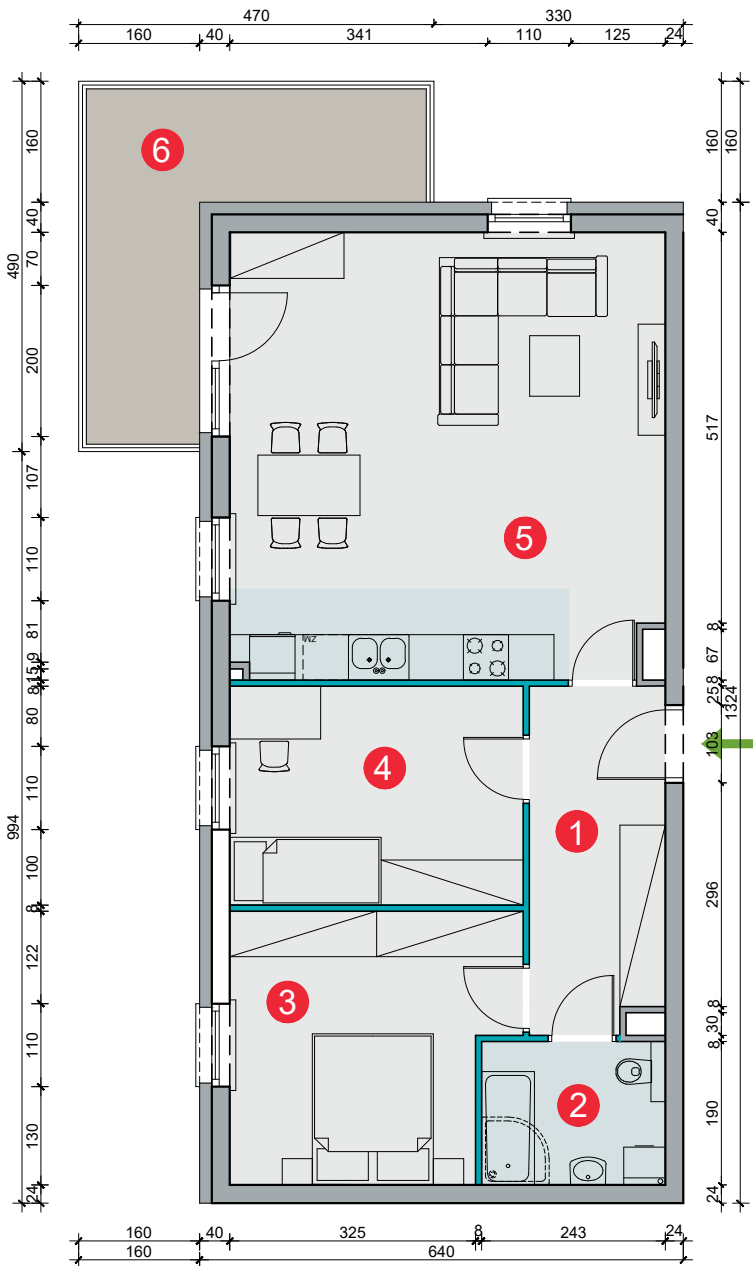

<b>Budynek</b>	<b>Studencka 7 (bud. 7)</b>
<b>Nr mieszkania</b>	<b>1</b>
<b>Piętro</b>	<b>0</b>
<b>Liczba pokoi</b>	<b>3</b>
<b>Powierzchnia użytkowa</b>	<b>69,84 m<sup>2</sup> (* 71,60 m<sup>2</sup>)</b>
<b>Klatka</b>	<b>A</b>

<b>1</b>	przedpokój	7,96 m <sup>2</sup>
<b>2</b>	łazienka	4,53 m <sup>2</sup>
<b>3</b>	pokój	12,65 m <sup>2</sup>
<b>4</b>	pokój	11,12 m <sup>2</sup>
<b>5</b>	pokój dzienny z aneksem kuch.	33,58 m <sup>2</sup>
<b>6</b>	balkon	11,55 m <sup>2</sup>