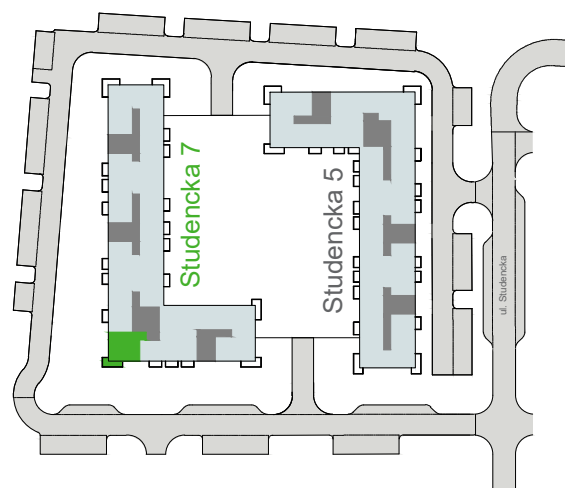

<b>Budynek</b>	<b>Studencka 7 (bud. 7)</b>
<b>Nr mieszkania</b>	<b>56</b>
<b>Piętro</b>	<b>1</b>
<b>Liczba pokoi</b>	<b>3</b>
<b>Powierzchnia użytkowa</b>	<b>54,64 m<sup>2</sup> (* 56,41 m<sup>2</sup>)</b>
<b>Klatka</b>	<b>C</b>

<b>1</b> przedpokój	10,05 m <sup>2</sup>
<b>2</b> łazienka	4,33 m <sup>2</sup>
<b>3</b> pokój	10,95 m <sup>2</sup>
<b>4</b> pokój	9,01 m <sup>2</sup>
<b>5</b> pokój dzienny z aneksem kuch.	20,30 m <sup>2</sup>
<b>6</b> balkon	9,23 m <sup>2</sup>