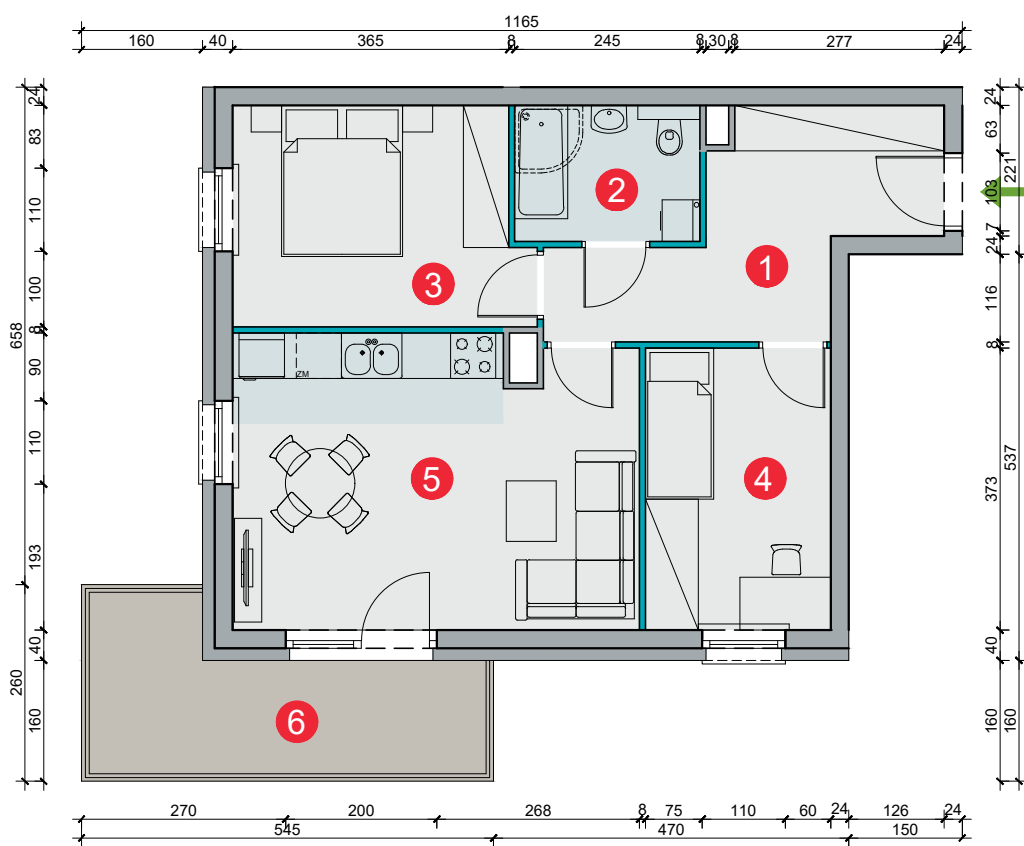

<b>Budynek</b>	<b>Studencka 7 (bud. 7)</b>
<b>Nr mieszkania</b>	<b>56</b>
<b>Piętro</b>	<b>1</b>
<b>Liczba pokoi</b>	<b>3</b>
<b>Powierzchnia użytkowa</b>	<b>54,64 m<sup>2</sup> (* 56,41 m<sup>2</sup>)</b>
<b>Klatka</b>	<b>C</b>

<b>1</b> przedpokój	10,05 m <sup>2</sup>
<b>2</b> łazienka	4,33 m <sup>2</sup>
<b>3</b> pokój	10,95 m <sup>2</sup>
<b>4</b> pokój	9,01 m <sup>2</sup>
<b>5</b> pokój dzienny z aneksem kuch.	20,30 m <sup>2</sup>
<b>6</b> balkon	9,23 m <sup>2</sup>