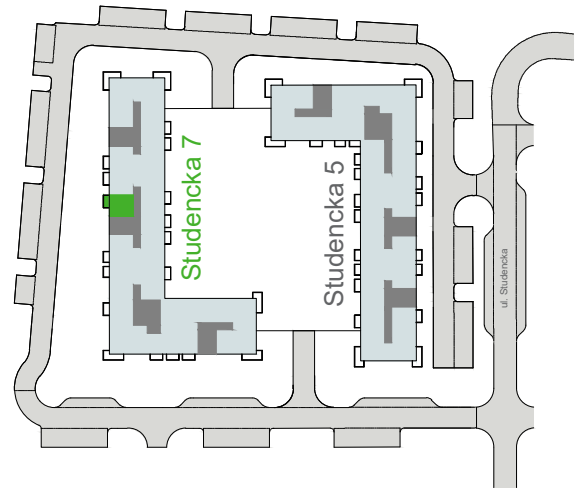

Budynek	Studencka 7 (bud. 7)
Nr mieszkania	33
Piętro	2
Liczba pokoi	1
Powierzchnia użytkowa	29,48 m² (* 29,88 m²)
Klatka	B

1 pokój dzienny z aneksem kuch.	25,62 m²
2 łazienka	3,86 m²
3 balkon	4,80 m²