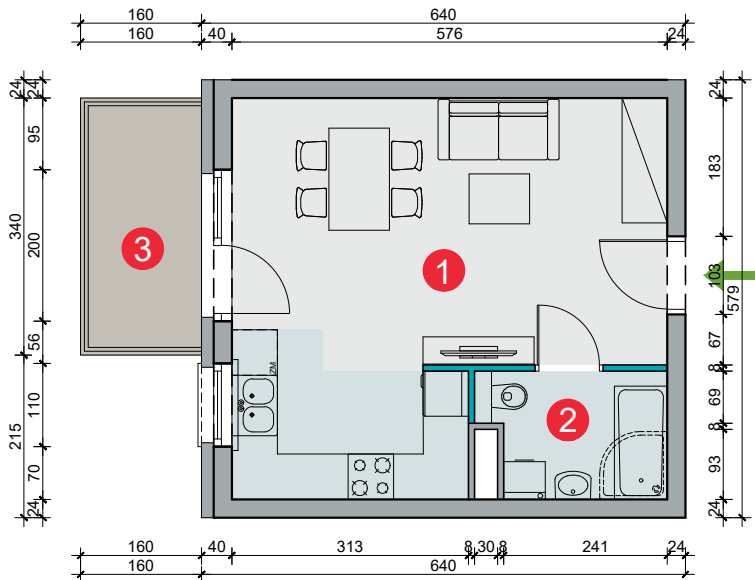

Budynek	Studencka 7 (bud. 7)
Nr mieszkania	33
Piętro	2
Liczba pokoi	1
Powierzchnia użytkowa	29,48 m² (* 29,88 m²)
Klatka	B

1 pokój dzienny z aneksem kuch.	25,62 m²
2 łazienka	3,86 m²
3 balkon	4,80 m²