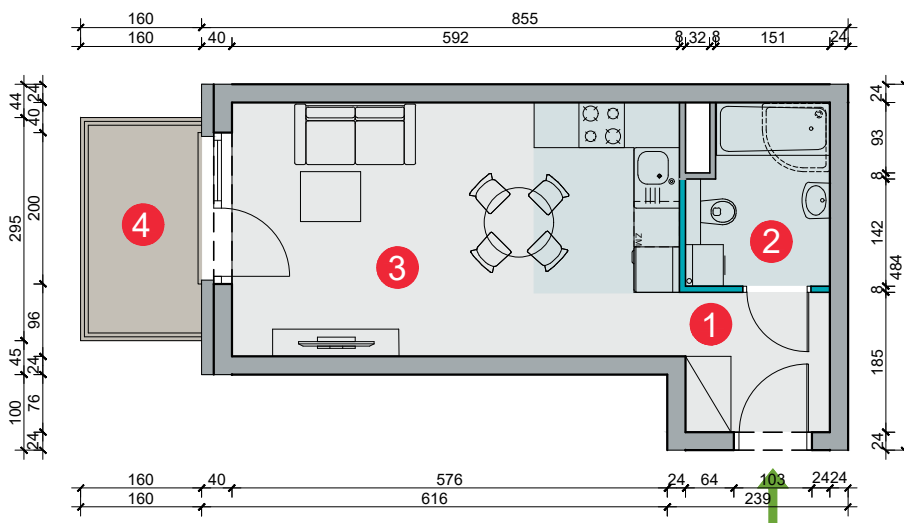

Budynek	Studencka 5 (bud. 8)
Nr mieszkania	13
Piętro	1
Liczba pokoi	1
Powierzchnia użytkowa	27,40 m² (* 27,74 m²)
Klatka	A

1 przedpokój	3,54 m²
2 łazienka	4,15 m²
3 pokój dzienny z aneksem kuch.	19,71 m²
4 balkon	4,13 m²

* Pomiary dokonane wg normy PN-ISO 9836:1997. Do powierzchni lokalu wliczane są ściany działowe nadające się do demontażu (oznaczone kolorem niebieskim)