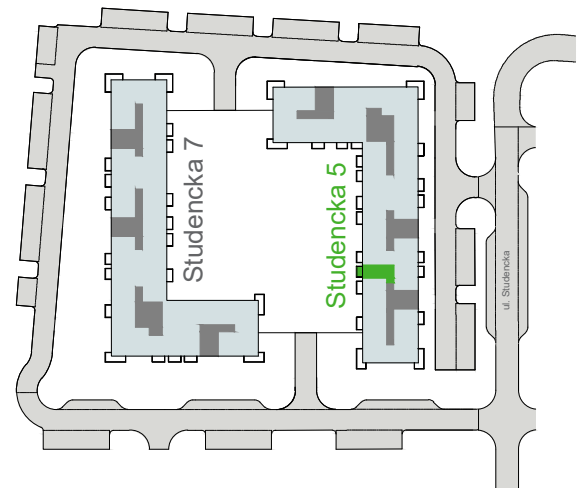

Budynek	Studencka 5 (bud. 8)
Nr mieszkania	13
Piętro	1
Liczba pokoi	1
Powierzchnia użytkowa	27,40 m² (* 27,74 m²)
Klatka	A

1 przedpokój	3,54 m²
2 łazienka	4,15 m²
3 pokój dzienny z aneksem kuch.	19,71 m²
4 balkon	4,13 m²

* Pomiary dokonane wg normy PN-ISO 9836:1997. Do powierzchni lokalu wliczane są ściany działowe nadające się do demontażu (oznaczone kolorem niebieskim)