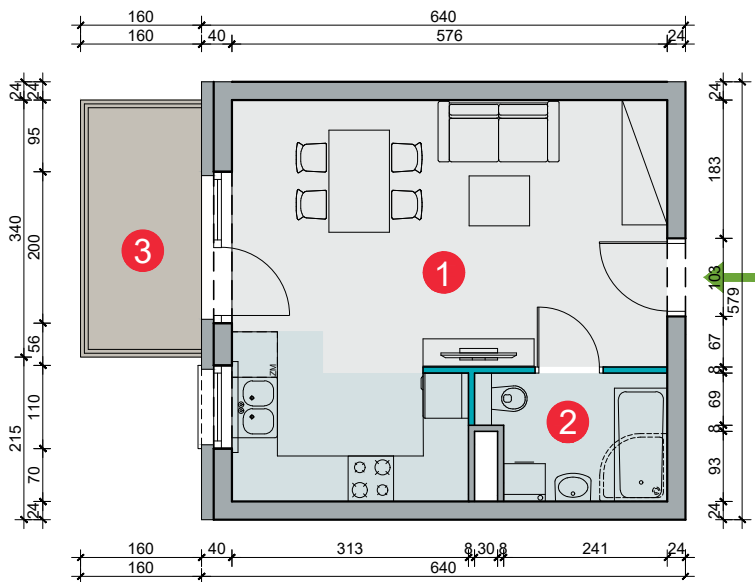

Budynek	Studencka 7 (bud. 7)
Nr mieszkania	21
Piętro	0
Liczba pokoi	1
Powierzchnia użytkowa	29,48 m² (* 29,88 m²)
Klatka	B

1 pokój dzienny z aneksem kuch.	25,62 m²
2 łazienka	3,86 m²
3 balkon	4,80 m²

* Pomiary dokonane wg normy PN-ISO 9836:1997. Do powierzchni lokalu wliczane są ściany działowe nadające się do demontażu (oznaczone kolorem niebieskim)