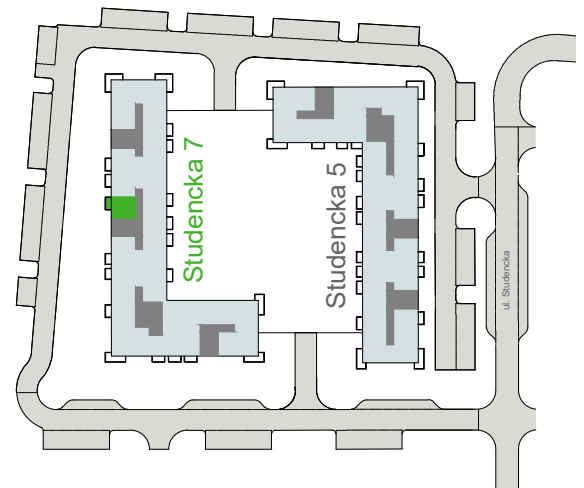

Budynek	Studencka 7 (bud. 7)
Nr mieszkania	21
Piętro	0
Liczba pokoi	1
Powierzchnia użytkowa	29,48 m² (* 29,88 m²)
Klatka	B

1 pokój dzienny z aneksem kuch.	25,62 m²
2 łazienka	3,86 m²
3 balkon	4,80 m²

* Pomiary dokonane wg normy PN-ISO 9836:1997. Do powierzchni lokalu wliczane są ściany działowe nadające się do demontażu (oznaczone kolorem niebieskim)