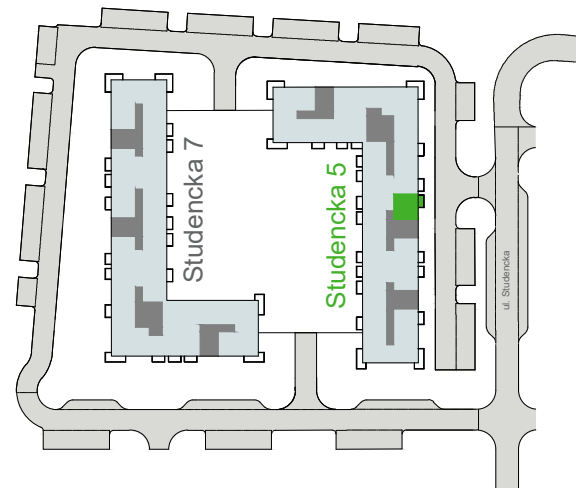

<b>Budynek</b>	<b>Studencka 5 (bud. 8)</b>
<b>Nr mieszkania</b>	<b>48</b>
<b>Piętro</b>	<b>3</b>
<b>Liczba pokoi</b>	<b>2</b>
<b>Powierzchnia użytkowa</b>	<b>35,33 m<sup>2</sup> (* 36,46 m<sup>2</sup>)</b>
<b>Klatka</b>	<b>B</b>

<b>1</b> przedpokój	4,50 m <sup>2</sup>
<b>2</b> łazienka	3,56 m <sup>2</sup>
<b>3</b> pokój	10,94 m <sup>2</sup>
<b>4</b> pokój dzienny z aneksem kuch.	16,33 m <sup>2</sup>
<b>5</b> balkon	4,80 m <sup>2</sup>