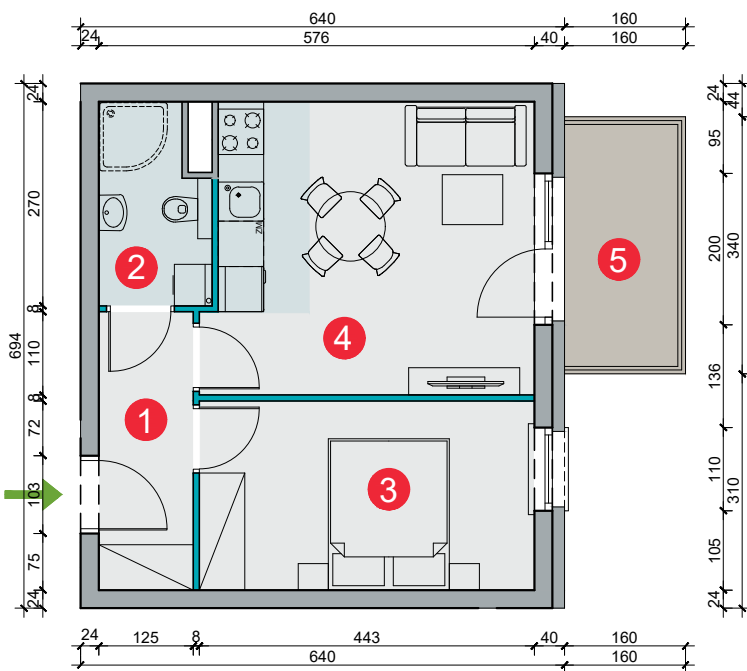

<b>Budynek</b>	<b>Studencka 5 (bud. 8)</b>
<b>Nr mieszkania</b>	<b>48</b>
<b>Piętro</b>	<b>3</b>
<b>Liczba pokoi</b>	<b>2</b>
<b>Powierzchnia użytkowa</b>	<b>35,33 m<sup>2</sup> (* 36,46 m<sup>2</sup>)</b>
<b>Klatka</b>	<b>B</b>

<b>1</b> przedpokój	4,50 m <sup>2</sup>
<b>2</b> łazienka	3,56 m <sup>2</sup>
<b>3</b> pokój	10,94 m <sup>2</sup>
<b>4</b> pokój dzienny z aneksem kuch.	16,33 m <sup>2</sup>
<b>5</b> balkon	4,80 m <sup>2</sup>